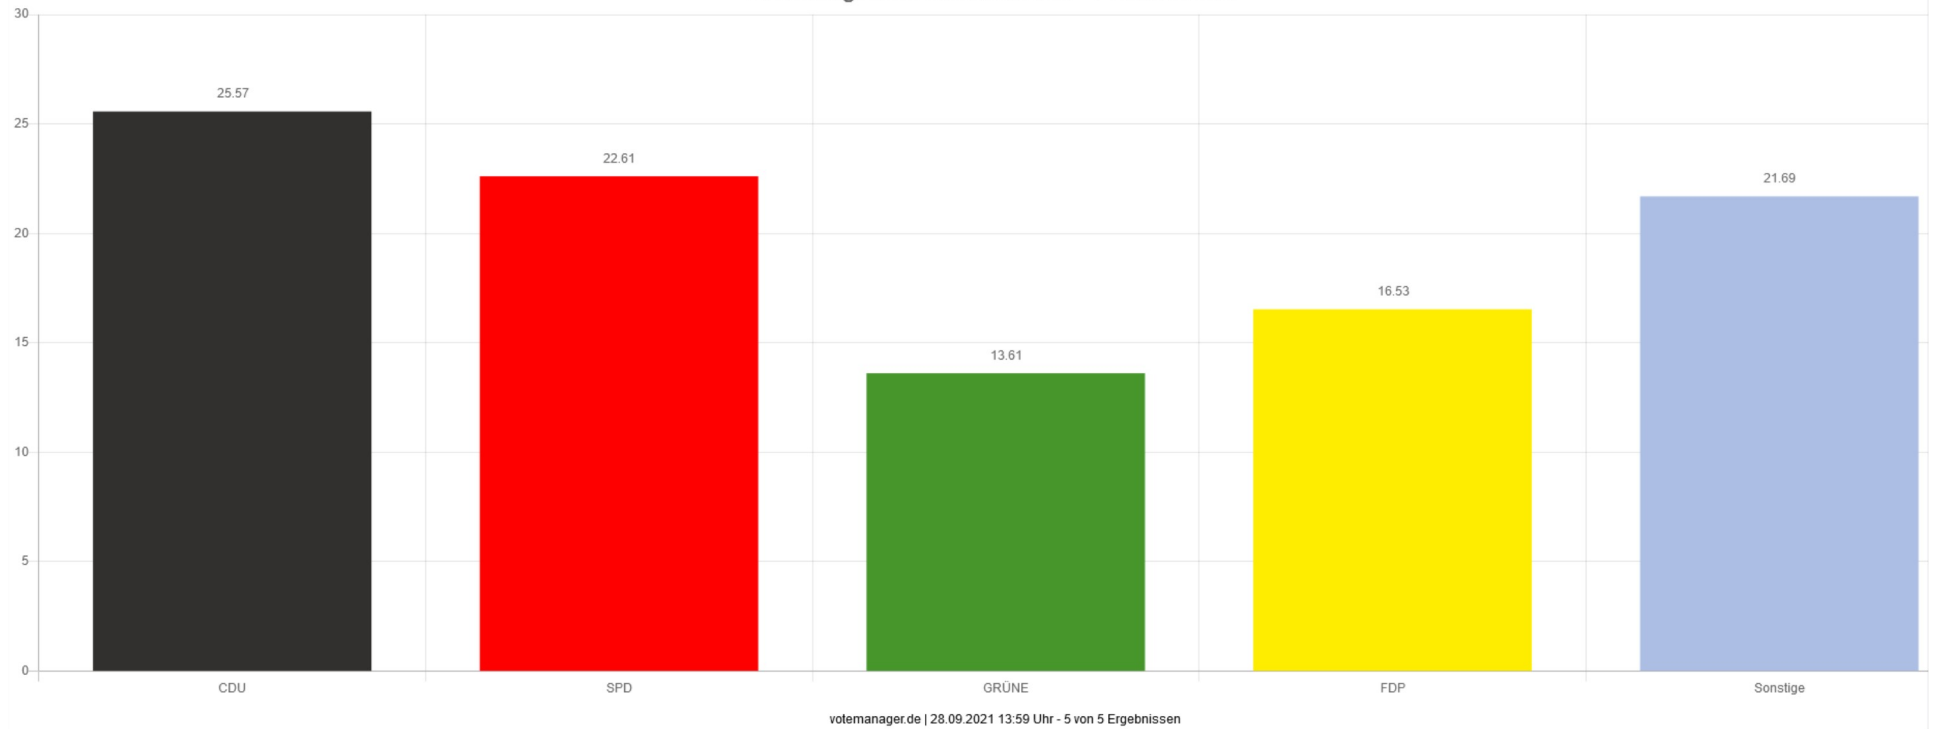

Bundestagswahl 2021 26.09.2021 Gemeinde Abstatt

Wahlberechtigte	3.508	
Wähler/-innen	2.934	83,64 %
ungültige Stimmen	30	1,02 %
gültige Stimmen	2.904	98,98 %

	Anzahl	Prozent
<input type="checkbox"/> Gramling, CDU	855	29.44 %
<input type="checkbox"/> Utz, SPD	621	21.38 %
<input type="checkbox"/> Schweizer, GRÜNE	401	13.81 %
<input type="checkbox"/> Distl, FDP	403	13.88 %
<input type="checkbox"/> Dr. Jongen, AfD	360	12.40 %
<input type="checkbox"/> Weber, DIE LINKE	70	2.41 %
<input type="checkbox"/> Wezel, Die PARTEI	40	1.38 %
<input type="checkbox"/> Dr. Rittaler, FREIE WÄHLER	73	2.51 %
<input type="checkbox"/> Bogisch, ÖDP	15	0.52 %
<input type="checkbox"/> Schaible, DiB	9	0.31 %
<input type="checkbox"/> Kerzel, dieBasis	54	1.86 %
<input type="checkbox"/> Hartmann, Einzelbewerber	3	0.10 %

Die Wahlbeteiligung liegt bei: **83,64 %**

Gemeinde Abstatt
 Bundestagswahl 2021 26.09.2021 - Zweitstimmen

Wahlberechtigte	3.508	
Wähler/-innen	2.934	83,64 %
ungültige Stimmen	24	0,82 %
gültige Stimmen	2.910	99,18 %