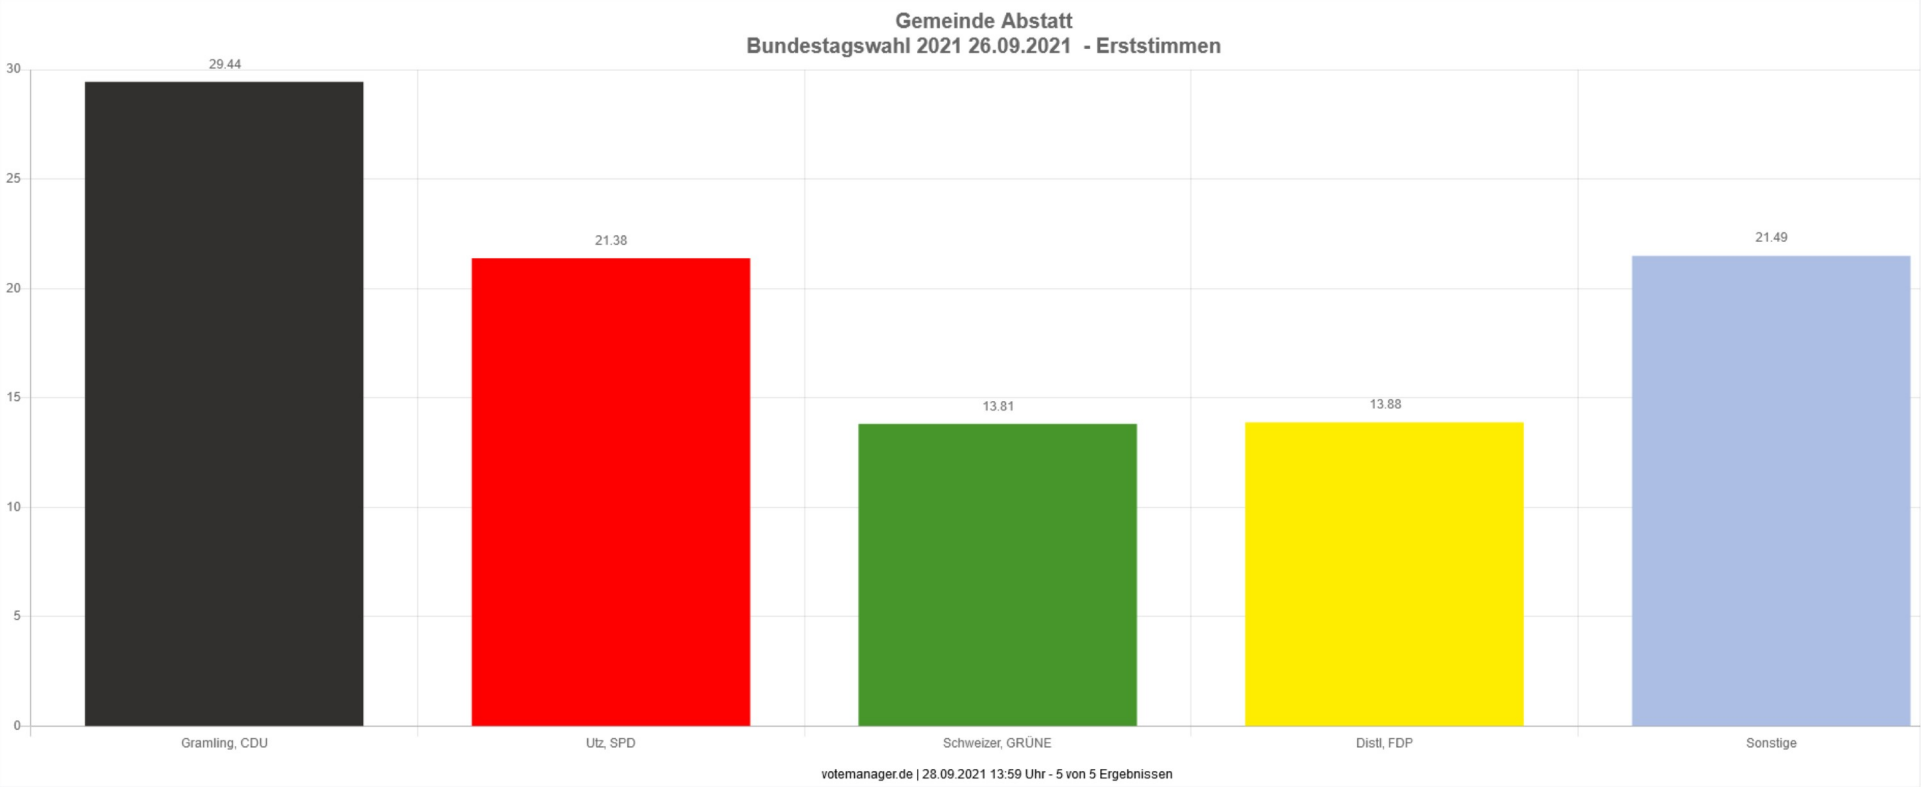

Bundestagswahl 2021 26.09.2021 Gemeinde Abstatt

Wahlberechtigte	3.508	
Wähler/-innen	2.934	83,64 %
ungültige Stimmen	30	1,02 %
gültige Stimmen	2.904	98,98 %

	Anzahl	Prozent
<input type="checkbox"/> Gramling, CDU	855	29.44 %
<input type="checkbox"/> Utz, SPD	621	21.38 %
<input type="checkbox"/> Schweizer, GRÜNE	401	13.81 %
<input type="checkbox"/> Distl, FDP	403	13.88 %
<input type="checkbox"/> Dr. Jongen, AfD	360	12.40 %
<input type="checkbox"/> Weber, DIE LINKE	70	2.41 %
<input type="checkbox"/> Wezel, Die PARTEI	40	1.38 %
<input type="checkbox"/> Dr. Rittaler, FREIE WÄHLER	73	2.51 %
<input type="checkbox"/> Bogisch, ÖDP	15	0.52 %
<input type="checkbox"/> Schaible, DiB	9	0.31 %
<input type="checkbox"/> Kerzel, dieBasis	54	1.86 %
<input type="checkbox"/> Hartmann, Einzelbewerber	3	0.10 %

Die Wahlbeteiligung liegt bei: **83,64 %**

Gemeinde Abstatt
 Bundestagswahl 2021 26.09.2021 - Zweitstimmen

Wahlberechtigte	3.508	
Wähler/-innen	2.934	83,64 %
ungültige Stimmen	24	0,82 %
gültige Stimmen	2.910	99,18 %